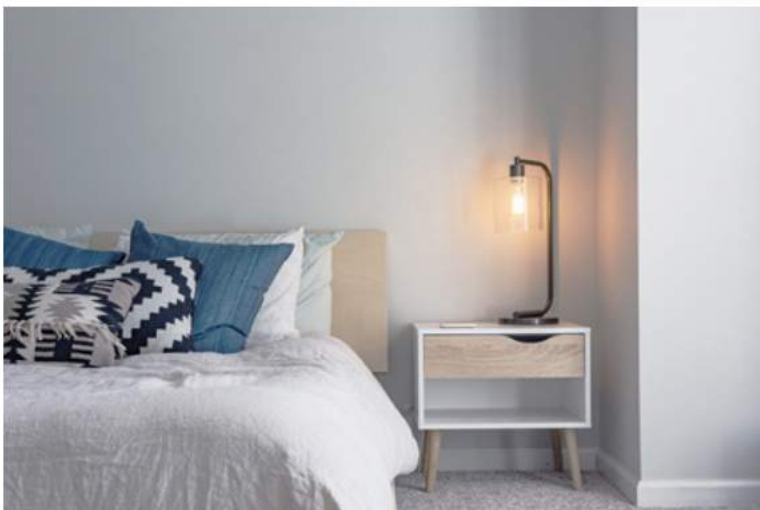

Tilaa kotinoutopalvelu!

MARRASKUUN KANTA-ASIAKASEDUT

Voimassa 30.11.2021 asti yrityspisteissä ja kotinoutoasiakkaille.

Exclusive Wear Service

Puh: 010 420 6080 | ews@ewshelsinki.fi | www.ewshelsinki.fi

Eskolantie 1 • 00720 Helsinki

MA-PE 11-16 | LA suljettu